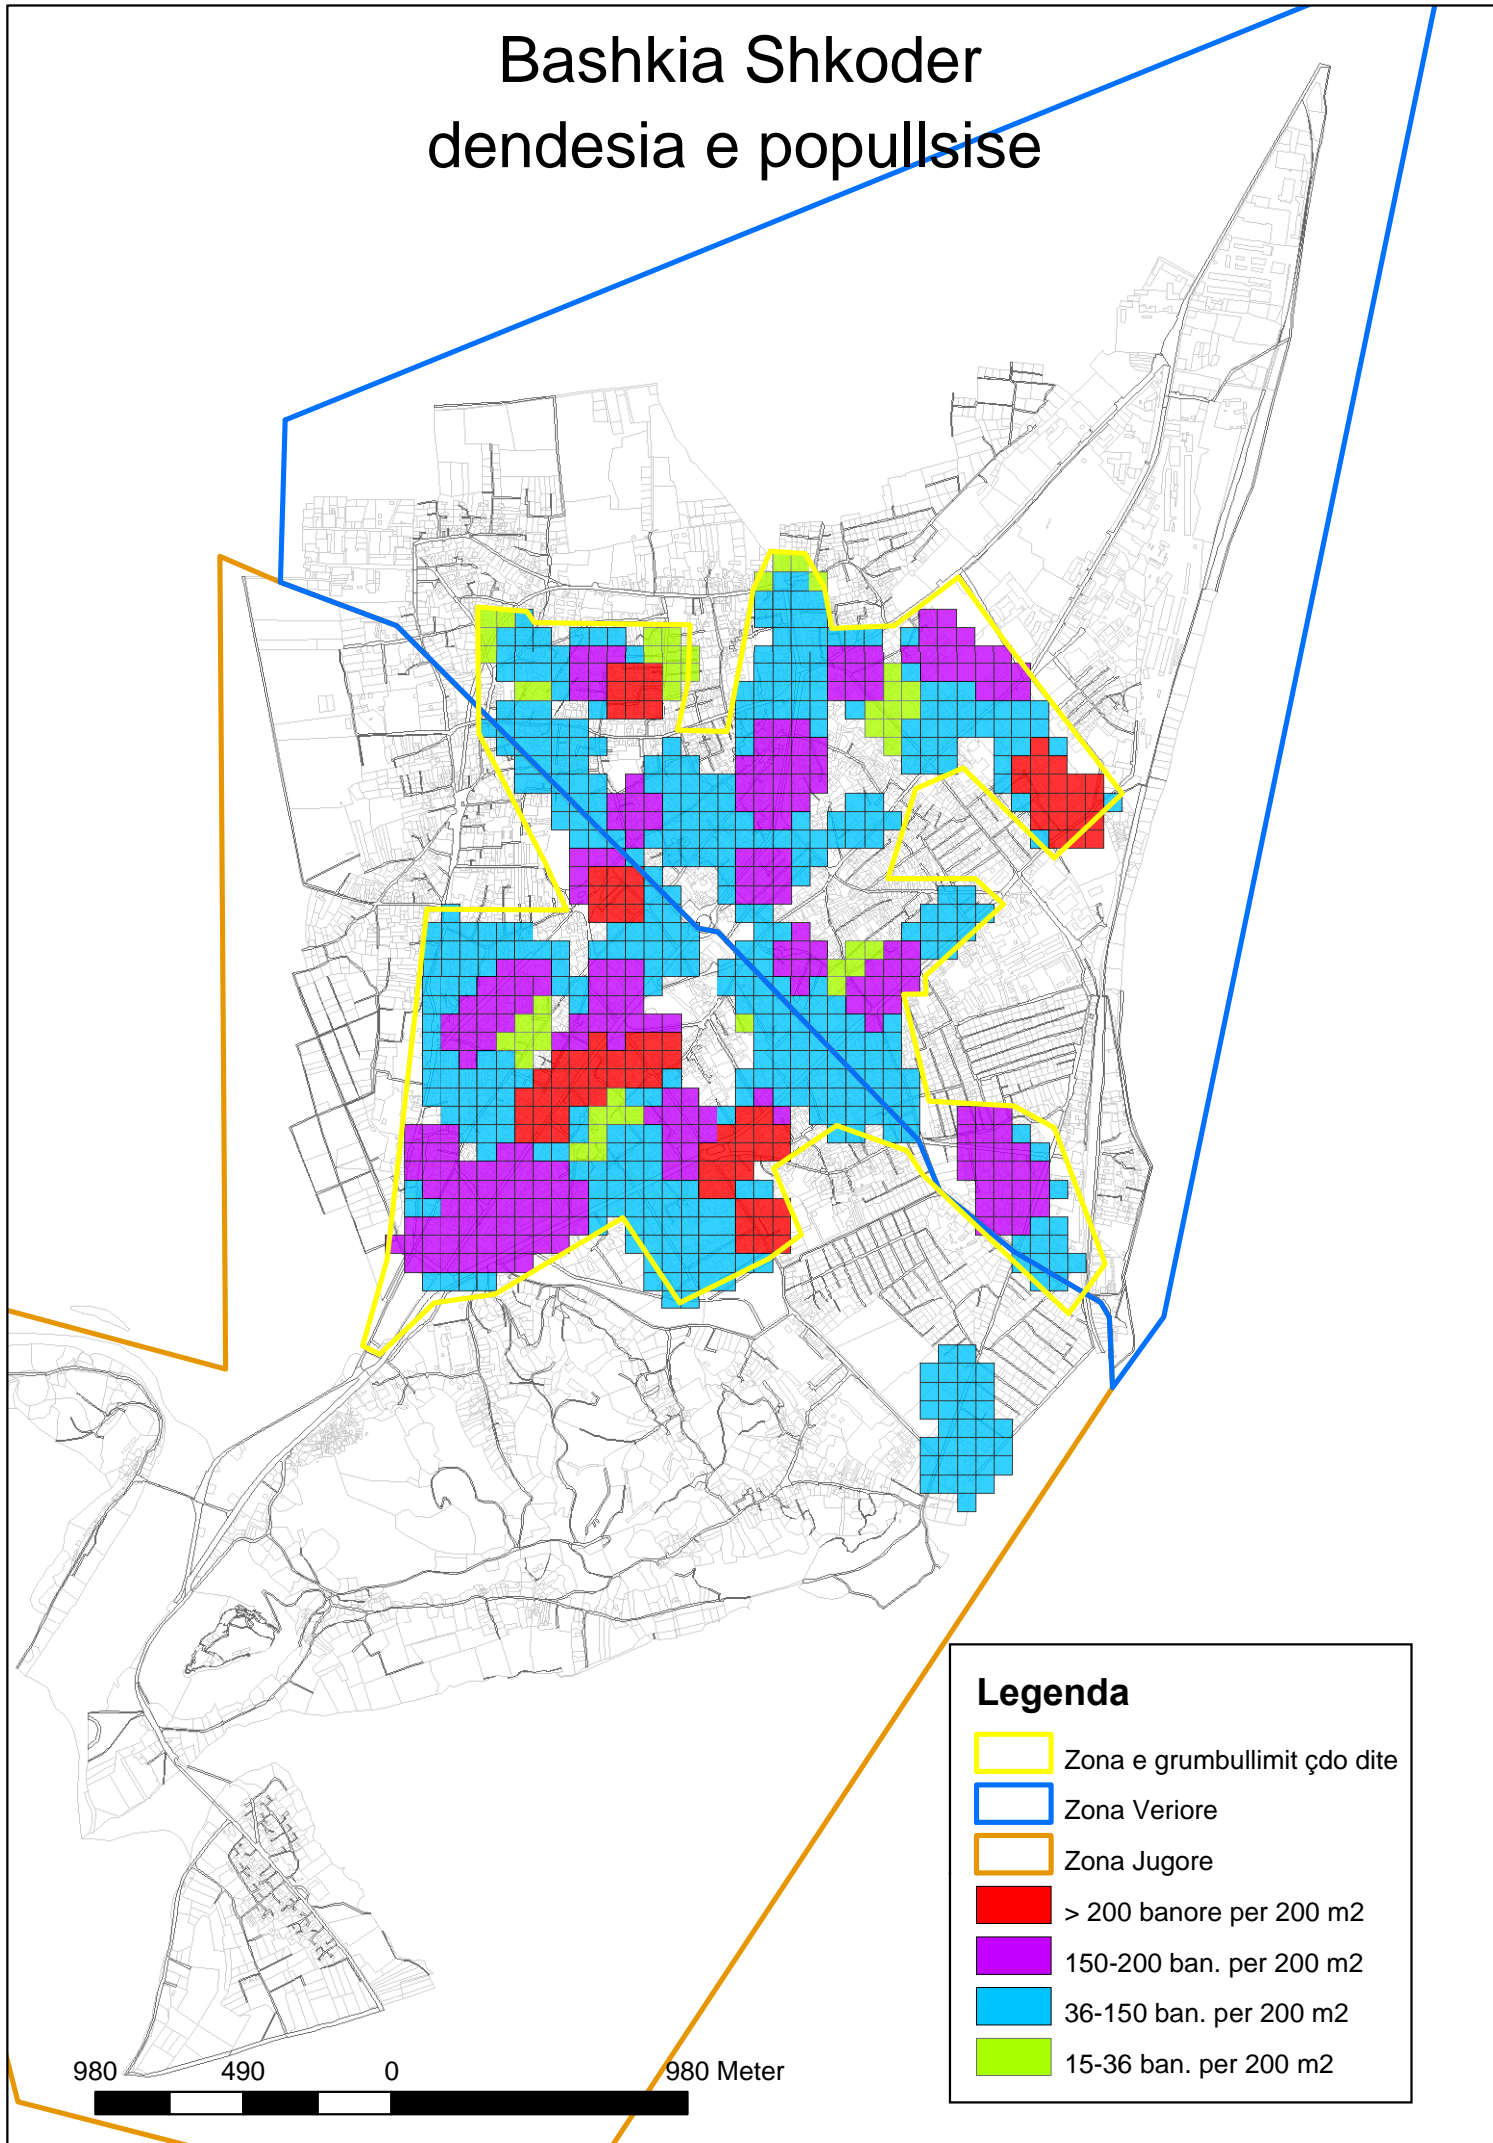

Bashkia Shkoder

dendesia e popullsisë

Legenda

-  Zona e grumbullimit çdo dite
-  Zona Veriore
-  Zona Jugore
-  > 200 banore per 200 m2
-  150-200 ban. per 200 m2
-  36-150 ban. per 200 m2
-  15-36 ban. per 200 m2